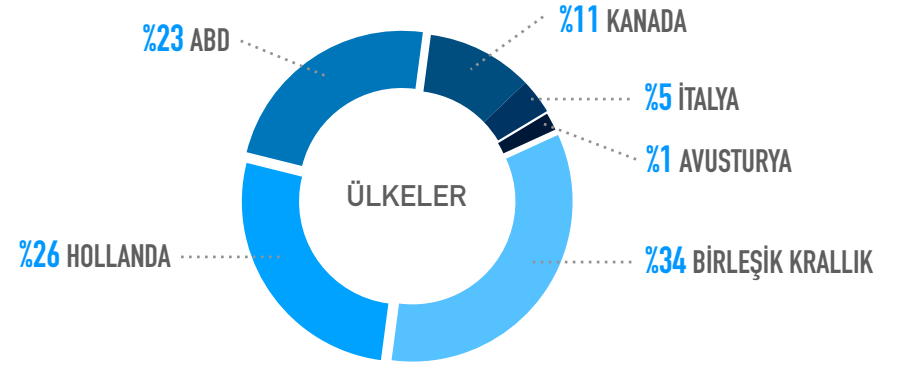

YURT DIŞI

KAZANILAN BURS

2.13 Milyon $