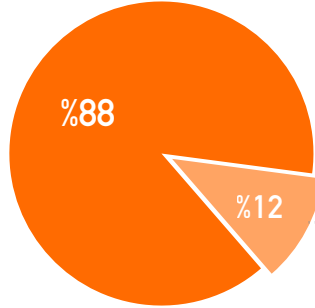

2021 ÜNİVERSİTE SONUÇLARI

85 MEZUN

%32

%68

TÜRKİYE

● VAKIF ÜNİVERSİTESİ

Acıbadem Üniversitesi
Bahçeşehir Üniversitesi
İstanbul Bilgi Üniversitesi
Koç Üniversitesi
Özyeğin Üniversitesi
Sabancı Üniversitesi
Yeditepe Üniversitesi